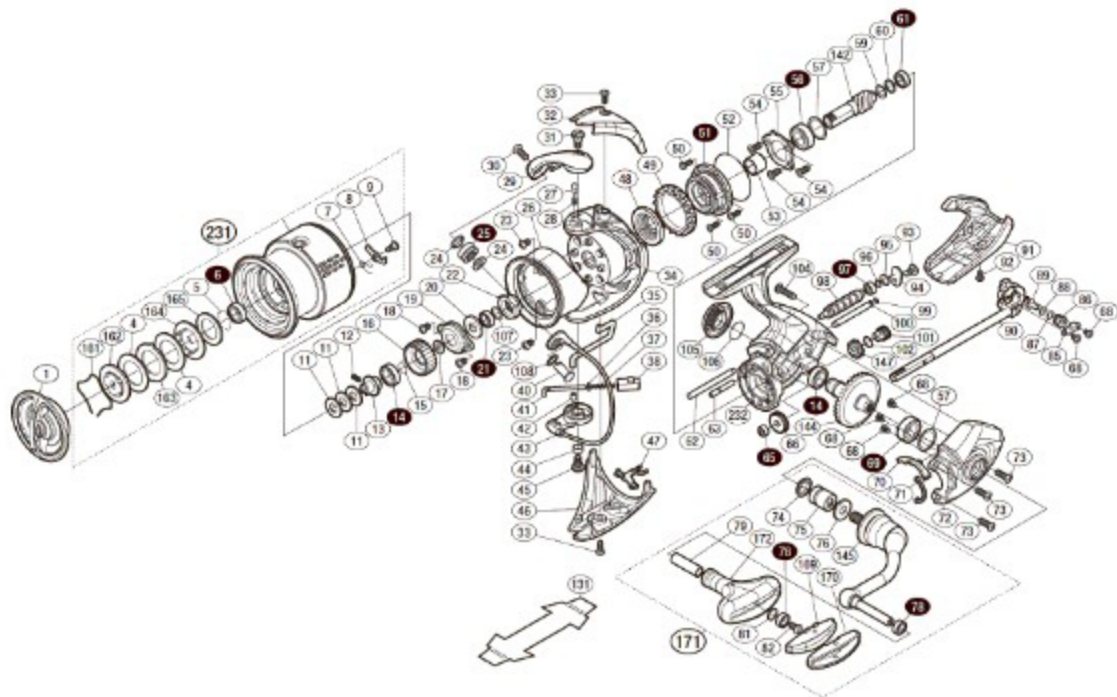

' 18 STELLA C3000MHG

本体価格(税別):81,900円

Product Code : 03806

※白ヌキ番号はベアリングを示します。

※ **61** ローラークラッチ組の交換はアフターサービスに出していただくようお願いいたします。

調整座金類に関しては、必ずしも分解図中の表現と一致しない場合がございますので、ご了承ください。

(商品により使用している場合とそうでない場合がございます。)